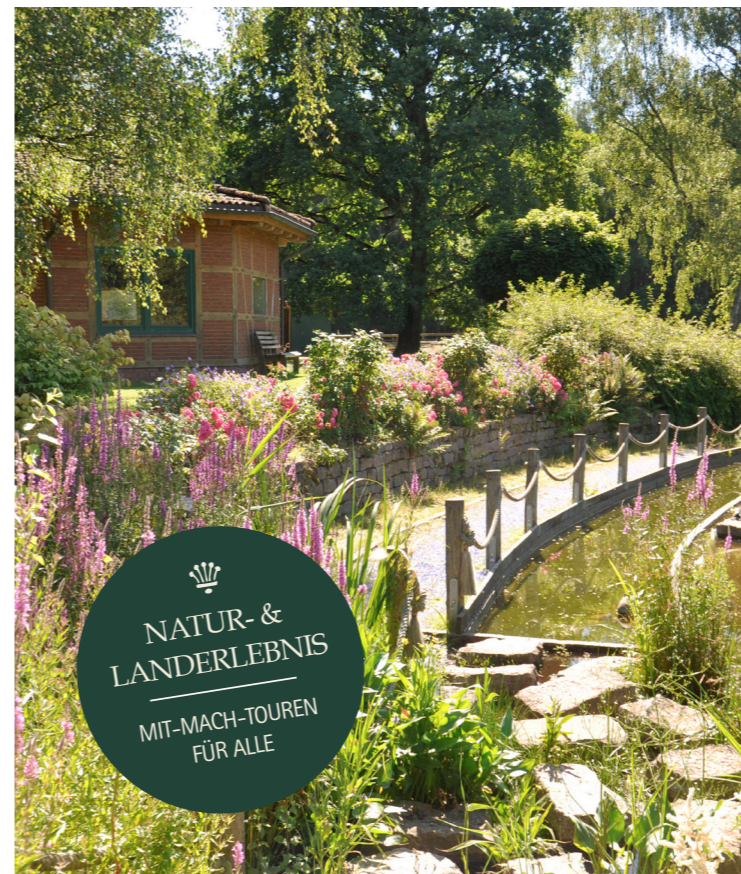

DIE IDEE

Für Alle

Durch seine barrierefreie sowie behindertenfreundliche Konzeption und Gestaltung ist der LandPark Lauenbrück ein integratives Ausflugsziel.

Arterhaltung alter Nutztierassen

Dem Tierschutz dienend werden seltene europäische Nutz- und Landtierrassen gehalten, deren Nachzucht in heutiger Zeit bedroht ist.

Willkommen im Landleben!

NATUR- &
LANDERLEBNIS
MIT-MACH-TOUREN
FÜR ALLE

TAFELN · FEIERN
TAGEN
INDIVIDUELLE
GRILL- UND KOCH-
EVENTS

ERLEBNIS LANDPARK

Als Wildtierpark 1969 gegründet ist der heutige LANDPARK LAUENBRÜCK im Landkreis Rotenburg inzwischen zu einer bekannten Institution geworden.

Der Sinnesgarten

Lädt ein zum Sehen, Hören, Fühlen, Riechen und Schmecken.

Kindergeburtstage, Schüler- und Reisegruppen

Oder auch das Wetter der nächsten Tage – alles Wissenswerte dazu erfahren Sie vorab auf www.landpark.de

TAFELN UNTER DER EICHE

Aber bitte mit Sahne

Jeden Tag bietet der LandHof seinen Gästen frische hausgemachte Kuchen und Torten nach Landfrauenart. Die Auswahl ist vielfältig und richtet sich nach den Früchten und Angeboten der Saison. Lassen Sie sich bei einer Kaffeetafel im behaglichen LandHof verwöhnen – sommers auf den herrlichen Terrassenplätzen, winters vor prasselndem Kaminfeuer.